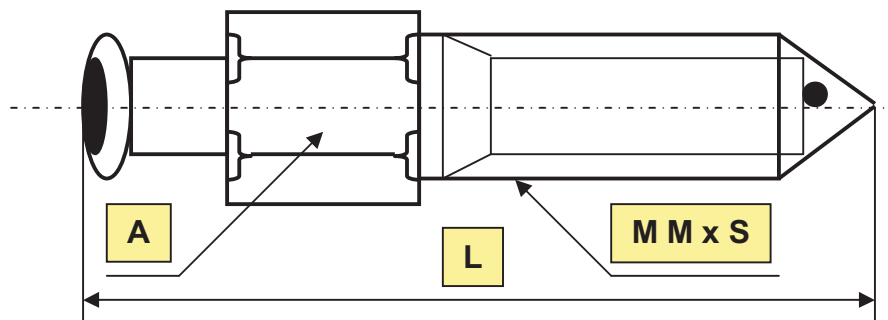

Odvzdušňovací šrouby

Kód šroubu	Délka L [mm]	Klíč A [mm]	Závit M	Stoupaní S[mm]
89010	41,5	9	M 8	1,25
89011	35,5	9	M 8	1,25
89013	38,0	7	M 6	1,00
89015	32,0	9	M 8	1,25
89017	34,0	10	M 10	1,00
89018	36,5	10	M 10	1,00
89019	36,0	11	M 10	1,00
89033	29,0	7	M 6	1,00
89039	30,0	11	M 10	1,00
89053	21,7	7	M 7	1,00
89053x	26,2	7	M 7	1,00
89069	28,7	7	M 7	1,00
89085	49,0	9	M 8	1,25
89086	30,5	7	M 7	1,00
89087	38,3	7	M 7	1,00
89088	33,0	9	M 7	1,00
89089	32,0	9	M 8	1,00