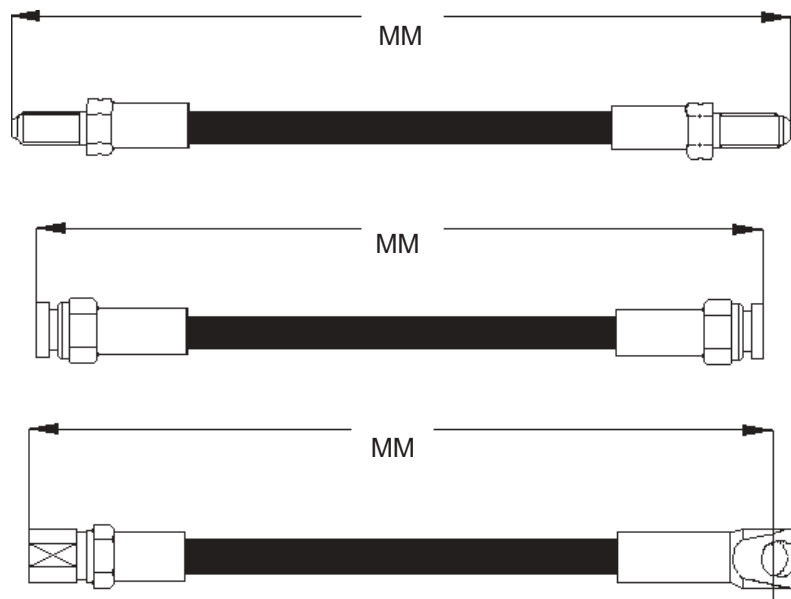

**Slange identifikation
Hose identification
Schläuche Erkennung**

1	Med banjo bolt With banjo bolt Mit Banjo bolzen		
2	Med udvendig gevind With exterior thread Mit Außengewinde		
3	Med udvendig gevind With exterior thread Mit Außengewinde		
4	Med udvendig gevind With exterior thread Mit Außengewinde		5 Med indvendig gevind With internal thread Mit Innengewinde
6	Med indvendig gevind With internal thread Mit Innengewinde		
7	Special Special Speziell		
8	Med banjo bolt With banjo bolt Mit Banjo bolzen		Med indvendig gevind With internal thread Mit Innengewinde